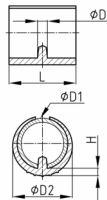

Product Group SP

Light duty clamping shell glides made of PE

Standard Colours

- black

Material

- Base body: Polyethylene (PE)

Order Number	D	D1	D2	H	L
	mm	mm	mm	mm	mm
SP 14-16	5,5	14-16	18,5	3,5	18
SP 16-18	5,5	16-18	20,5	3,5	19
SP 18-20	5,5	18-20	22	3,5	20
SP 20-22	5,5	20-22	24,5	4	22
SP 24-26 / 5,5	5,5	24-26	28	5	25
SP 24-26 / 7,5	7,5	24-26	28,5	5	25
SP 28-30	7,5	28-30	32	5,5	30