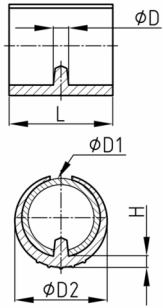

Product Group SP

Light duty clamping shell glides made of PE

Standard Colours

- black

Material

- Base body: Polyethylene (PE)

Order Number	D	D1	D2	H	L
	mm	mm	mm	mm	mm
SP 14-16	5,5	14-16	18,5	3,5	18
SP 16-18	5,5	16-18	20,5	3,5	19
SP 18-20	5,5	18-20	22	3,5	20
SP 20-22	5,5	20-22	24,5	4	22
SP 24-26 / 5,5	5,5	24-26	28	5	25
SP 24-26 / 7,5	7,5	24-26	28,5	5	25
SP 28-30	7,5	28-30	32	5,5	30