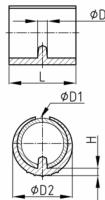

Product Group SP

Light duty clamping shell glides made of PE

Standard Colours

- black

Material

- Base body: Polyethylene (PE)

Order Number	D	D1	D2	H	L
	mm	mm	mm	mm	mm
SP 14-16	5,5	14-16	18,5	3,5	18
SP 16-18	5,5	16-18	20,5	3,5	19
SP 18-20	5,5	18-20	22	3,5	20
SP 20-22	5,5	20-22	24,5	4	22
SP 24-26 / 5,5	5,5	24-26	28	5	25
SP 24-26 / 7,5	7,5	24-26	28,5	5	25
SP 28-30	7,5	28-30	32	5,5	30