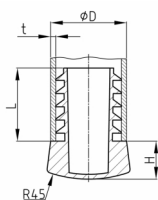

Product Group GLK

Furniture glides made of PE with conical base for round tubes

Standard Colours

- black

Material

- Base body: Polyethylene (PE)

Order Number	D	H	L	t
	mm	mm	mm	mm
GLK 18x1-2	18	12	25	1-2
GLK 20x1-2	20	13	25	1-2
GLK 22x1,5-2,5	22	14	30	1,5-2,5
GLK 25x1,5-2,5	25	15	30	1,5-2,5
GLK 28x1,5-2,5	28	16	30	1,5-2,5
GLK 30x1,5-2,5	30	17	35	1,5-2,5