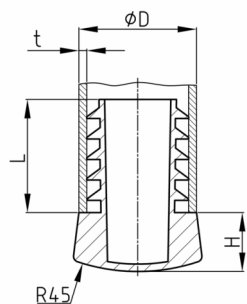

Product Group GLK

Furniture glides made of PE with conical base for round tubes

Standard Colours

- black

Material

- Base body: Polyethylene (PE)

Order Number	D	H	L	t
	mm	mm	mm	mm
GLK 18x1-2	18	12	25	1-2
GLK 20x1-2	20	13	25	1-2
GLK 22x1,5-2,5	22	14	30	1,5-2,5
GLK 25x1,5-2,5	25	15	30	1,5-2,5
GLK 28x1,5-2,5	28	16	30	1,5-2,5
GLK 30x1,5-2,5	30	17	35	1,5-2,5