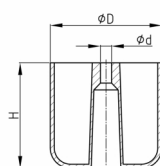

Product Group MBF

Furniture feet made of HD-polyethylene

Standard Colours

- black

Material

- HD-Polyethylene (PE-HD)

Order Number	d mm	D mm	D1 mm	H mm	L mm
Möbelfuß 45 / 16	5	45		16	
Möbelfuß 45 / 16Z	5	45	13,2	16	21,5
Möbelfuß 55 / 19	5	55		19	
Möbelfuß 55 / 19Z	5	55	13,2	19	19,5
Möbelfuß 55 / 52	5	55		52	
Möbelfuß 55 / 52Z	5	55	13,2	52	24
Möbelfuß 69 / 70	6	69		70	
Möbelfuß 69 / 78	6	69		78	