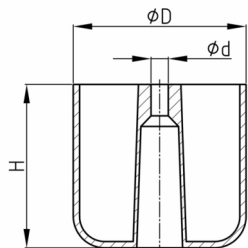

Product Group MBF

Furniture feet made of HD-polyethylene

Standard Colours

- black

Material

- HD-Polyethylene (PE-HD)

Order Number	d mm	D mm	D1 mm	H mm	L mm
Möbelfuß 45 / 16	5	45		16	
Möbelfuß 45 / 16Z	5	45	13,2	16	21,5
Möbelfuß 55 / 19	5	55		19	
Möbelfuß 55 / 19Z	5	55	13,2	19	19,5
Möbelfuß 55 / 52	5	55		52	
Möbelfuß 55 / 52Z	5	55	13,2	52	24
Möbelfuß 69 / 70	6	69		70	
Möbelfuß 69 / 78	6	69		78	