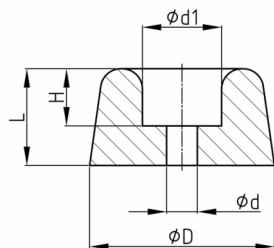

# Walter Bethke GmbH & Co. KG

Technische Kunststoff - und Hybridprodukte

**Product Group** PT

Screw-on feet made of soft PVC

### Material

- Plasticised PVC (PVC-P)

Order Number	d	d1	D	H	L
	mm	mm	mm	mm	mm
PT 13x6	2,5	6	13	4,5	6
PT 18x8	3	7	18	5	8
PT 18,5x18	4	8	18,5	5,5	18
PT 19x10	4	8	19	5,5	10
PT 19x13	4	9	19	6	13
PT 21x11	3,5	9	21	7	11
PT 25x10	2	9,5	25	6	10
PT 29x12	5	13,5	29	6	12