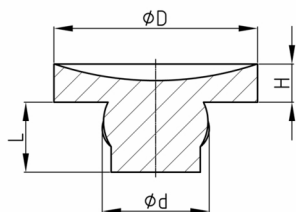

Walter Bethke GmbH & Co. KG

Technische Kunststoff - und Hybridprodukte

Product Group GS

Concave glass rests made of soft PVC

Standard Colours

- uncoloured

Material

- Plasticised PVC (PVC-P), app. 60 Shore A

Order Number	d	D	H	L
	mm	mm	mm	mm
GS 12	6	12	2,5	5,5
GS 16	8	16	3	5,5
GS 20	10	20	3,5	5,5