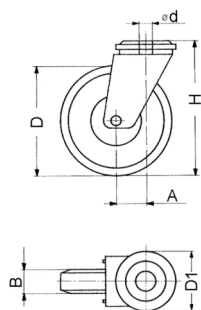

Walter Bethke GmbH & Co. KG

Technische Kunststoff - und Hybridprodukte

Product Group R 33-1

Swivel castors with bolt hole, wheel/axle riveted, plain bearing

Standard Colours

- grey / core black

Material

- Rim: Polyamide (PA)
- Housing: zinc-plated steel
- Tyre: elastic thermoplast

Order Number	A	B	d	D	D1	H	Weight	Load capacity
	mm	mm	mm	mm	mm	mm	kg	kg
R3301	19	18	10	50	35	64	0,1	40
R3303	37	24	10	75	48	98	0,3	55
R3305	38	24	10	100	48	120	0,37	55