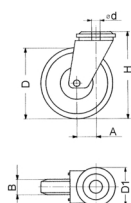

Walter Bethke GmbH & Co. KG

Technische Kunststoff - und Hybridprodukte

Product Group R 33-1

Swivel castors with bolt hole, wheel/axle riveted, plain bearing

Standard Colours

- grey / core black

Material

- Rim: Polyamide (PA)
- Housing: zinc-plated steel
- Tyre: elastic thermoplast

Order Number	A	B	d	D	D1	H	Weight	Load capacity
	mm	mm	mm	mm	mm	mm	kg	kg
R3301	19	18	10	50	35	64	0,1	40
R3303	37	24	10	75	48	98	0,3	55
R3305	38	24	10	100	48	120	0,37	55