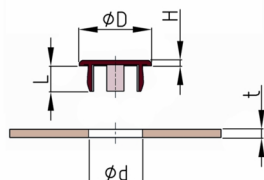

Product Group VST

Round covering made of PA for different thicknesses of wall and central fit

Standard Colours

- black
- oyster white RAL 1013
- white
- grey

Material

- Polyamide 6.6 (PA 6.6)

Order Number	d	D	H	L	t
	mm	mm	mm	mm	mm
VST d4-D7	4	7	1,1	6	0,8-3,8
VST d6-D10,4	6	10,4	1,1	6	0,8-3,8
VST d6,4-D10,4	6,4	10,4	1,1	6	0,8-3,8
VST d8-D12	8	12	1,2	6	0,8-3,8
VST d9,5-D13,5	9,5	13,5	1,2	6	0,8-3,8
VST d10-D14	10	14	1,2	6	0,8-3,8
VST d12-D16	12	16	1,3	6	0,8-3,8
VST d12,7-D17,1	12,7	17,1	1,3	6	0,8-3,8
VST d14-D18,7	14	18,7	1,4	6	0,8-3,8
VST d14,3-D18,7	14,3	18,7	1,4	6	0,8-3,8
VST d15,9-D20,4	15,9	20,4	1,4	6	0,8-3,8
VST d18-D22,8	18	22,2	1,5	6	0,8-3,8
VST d19,1-D24	19,1	24	1,5	6	0,8-3,8
VST d20-D24,8	20	24,8	1,5	6	0,8-3,8
VST d22,2-D27,4	22,2	27,4	1,6	6	0,8-3,8
VST d24-D29,2	24	29,2	1,6	6	0,8-3,8
VST d25,4-D30,6	25,4	30,6	1,6	6	0,8-3,8