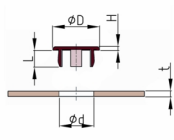

Product Group VST

Round covering made of PA for different thicknesses of wall and central fit

Standard Colours

- black
- oyster white RAL 1013
- white
- grey

Material

- Polyamide 6.6 (PA 6.6)

Order Number	d	D	H	L	t
	mm	mm	mm	mm	mm
VST d4-D7	4	7	1,1	6	0,8-3,8
VST d6-D10,4	6	10,4	1,1	6	0,8-3,8
VST d6,4-D10,4	6,4	10,4	1,1	6	0,8-3,8
VST d8-D12	8	12	1,2	6	0,8-3,8
VST d9,5-D13,5	9,5	13,5	1,2	6	0,8-3,8
VST d10-D14	10	14	1,2	6	0,8-3,8
VST d12-D16	12	16	1,3	6	0,8-3,8
VST d12,7-D17,1	12,7	17,1	1,3	6	0,8-3,8
VST d14-D18,7	14	18,7	1,4	6	0,8-3,8
VST d14,3-D18,7	14,3	18,7	1,4	6	0,8-3,8
VST d15,9-D20,4	15,9	20,4	1,4	6	0,8-3,8
VST d18-D22,8	18	22,2	1,5	6	0,8-3,8
VST d19,1-D24	19,1	24	1,5	6	0,8-3,8
VST d20-D24,8	20	24,8	1,5	6	0,8-3,8
VST d22,2-D27,4	22,2	27,4	1,6	6	0,8-3,8
VST d24-D29,2	24	29,2	1,6	6	0,8-3,8
VST d25,4-D30,6	25,4	30,6	1,6	6	0,8-3,8