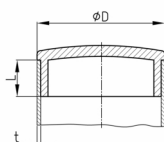

Product Group CGR

Bright chrome plated sight plugs made of ABS for round tubes

Standard Colours

- chrome-/ nickel coloured

Material

- ABS

Product information

- The chrome coating is conditionally scratch-resistant.
- The chrome coating is conditionally corrosion resistant (outdoor use + humidity).
- The plugs are designed for tolerances of +/- 0.1 mm, related to the nominal width of the pipe (pipe seat).

Order Number	D	L	t
	mm	mm	mm
CGR 8x1	8	4,5	1
CGR 10x1	10	5	1
CGR 12x1	12	5	1
CGR 13x1	13	6	1
CGR 14x1	14	8	1
CGR 16x1	16	8	1
CGR 16x1,2	16	8	1,2
CGR 16x1,5	16	8	1,5
CGR 18x1	18	8	1
CGR 18x1,2	18	8	1,2
CGR 18x1,5	18	8	1,5
CGR 19x1,2	19	9	1,2
CGR 19x1,5	19	9	1,5
CGR 20x1	20	8	1
CGR 20x1,2	20	8	1,2
CGR 20x1,5	20	8	1,5
CGR 22x1	22	8	1
CGR 22x1,2	22	8	1,2
CGR 22x1,5	22	8	1,5
CGR 22x2	22	8	2
CGR 25x1	25	6	1
CGR 25x1,2	25	6	1,2
CGR 25x1,5	25	6	1,5

Walter Bethke GmbH & Co. KG

Technische Kunststoff - und Hybridprodukte

Order Number	D	L	t
	mm	mm	mm
CGR 25x2	25	6	2
CGR 25x2,5	25	6	2,5
CGR 25,4x1,25	25,4	6	1,25
CGR 28x1	28	10	1
CGR 28x1,2	28	10	1,2
CGR 28x1,5	28	10	1,5
CGR 28x2	28	10	2
CGR 30x1	30	10	1
CGR 30x1,2	30	10	1,2
CGR 30x1,5	30	10	1,5
CGR 30x2	30	10	2
CGR 32x1	32	10	1
CGR 32x1,2	32	10	1,2
CGR 32x1,5	32	10	1,5
CGR 32x2	32	10	2
CGR 32x3	32	10	3
CGR 35x1	35	10	1
CGR 35x1,2	35	10	1,2
CGR 35x1,5	35	10	1,5
CGR 35x2	35	10	2
CGR 38x1,5	38	10	1,5
CGR 38x2	38	10	2
CGR 40x1	40	10	1
CGR 40x1,5	40	10	1,5
CGR 40x2	40	10	2
CGR 45x1,5	45	11	1,5
CGR 45x2	45	11	2
CGR 50x1	50	11	1
CGR 50x1,2	50	11	1,2
CGR 50x1,5	50	11	1,5
CGR 50x2	50	11	2
CGR 60x1	60	11	1
CGR 60x1,2	60	11	1,2
CGR 60x1,5	60	11	1,5
CGR 70x1,2	70	11	1,2
CGR 70x1,5	70	11	1,5
CGR 80x1,2	80	11	1,2
CGR 80x1,5	80	11	1,5
CGR 90x1,2	90	11	1,2
CGR 90x1,5	90	11	1,5
CGR 120x5	120	11	5