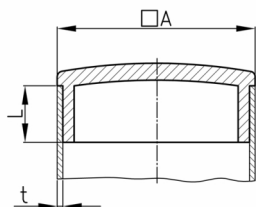

Product Group CGQ

Sight plugs made of ABS, bright chrome plated for square tubes

Standard Colours

- chrome-/ nickel coloured

Material

- ABS

Product information

- The chrome coating is conditionally scratch-resistant.
- The chrome coating is conditionally corrosion resistant (outdoor use + humidity).
- The plugs are designed for tolerances of +/- 0.1 mm, related to the nominal width of the pipe (pipe seat).

Order Number	A	L	t
	mm	mm	mm
CGQ 12x12x1	12	7	1
CGQ 12x12x1,2	12	7	1,2
CGQ 15x15x1	15	8,5	1
CGQ 15x15x1,2	15	8,5	1,2
CGQ 15x15x1,5	15	8,5	1,5
CGQ 16x16x1	16	8	1
CGQ 16x16x1,5	16	8	1,5
CGQ 18x18x1,2	18	8	1,2
CGQ 18x18x1,5	18	8	1,5
CGQ 20x20x1	20	7	1
CGQ 20x20x1,2	20	7	1,2
CGQ 20x20x1,5	20	7	1,5
CGQ 25x25x1	25	7	1
CGQ 25x25x1,2	25	7	1,2
CGQ 25x25x1,5	25	7	1,5
CGQ 25x25x2	25	7	2
CGQ 30x30x1	30	10	1
CGQ 30x30x1,2	30	10	1,2
CGQ 30x30x1,5	30	10	1,5
CGQ 35x35x1,2	35	11	1,2
CGQ 35x35x1,5	35	11	1,5
CGQ 40x40x1,2	40	11	1,2
CGQ 40x40x1,5	40	11	1,5

Walter Bethke GmbH & Co. KG

Technische Kunststoff - und Hybridprodukte

Order Number	A	L	t
	mm	mm	mm
CGQ 45x45x1,2	45	11	1,2
CGQ 45x45x1,5	45	11	1,5
CGQ 50x50x1,2	50	11	1,2
CGQ 50x50x1,5	50	11	1,5
CGQ 50x50x2	50	11	2
CGQ 50x50x3	50	11	3
CGQ 60x60x1,2	60	12	1,2
CGQ 60x60x1,5	60	12	1,5
CGQ 80x80x1,2	80	12	1,2
CGQ 80x80x1,5	80	12	1,5
CGQ 80x80x2	80	12	2