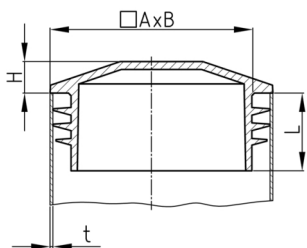

### Product Group VLRD

Viewing plugs with lamellas made of polyethylene for rectangular tubes

#### Material

- Polyethylene (PE)

Order Number	A	B	H	L	t
	mm	mm	mm	mm	mm
VLRD 25x15x1,5-2	25	15	5	12	1,5-2
VLRD 30x10x1,5-2	30	10	5	12	1,5-2
VLRD 30x15x1,5-2	30	15	5	12	1,5-2
VLRD 30x20x1,5-2	30	20	5	14	1,5-2
VLRD 40x15x1,5-2	40	15	5	12	1,5-2
VLRD 40x20x1,5-2	40	20	5	14	1,5-2
VLRD 40x30x1,5-2	40	30	5	13	1,5-2
VLRD 50x20x1,5-2	50	20	5	13	1,5-2
VLRD 50x30x1,5-2	50	30	5	13	1,5-2
VLRD 50x40x1,5-2	50	40	5	12	1,5-2
VLRD 60x20x1,5-2	60	20	5	14	1,5-2
VLRD 60x30x1,5-2	60	30	5	14	1,5-2
VLRD 60x40x1,5-2	60	40	5	14	1,5-2