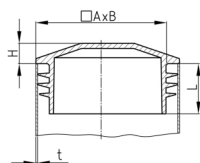

### Product Group VLRD

Viewing plugs with lamellas made of polyethylene for rectangular tubes

#### Material

- Polyethylene (PE)

Order Number	A	B	H	L	t
	mm	mm	mm	mm	mm
VLRD 25x15x1,5-2	25	15	5	12	1,5-2
VLRD 30x10x1,5-2	30	10	5	12	1,5-2
VLRD 30x15x1,5-2	30	15	5	12	1,5-2
VLRD 30x20x1,5-2	30	20	5	14	1,5-2
VLRD 40x15x1,5-2	40	15	5	12	1,5-2
VLRD 40x20x1,5-2	40	20	5	14	1,5-2
VLRD 40x30x1,5-2	40	30	5	13	1,5-2
VLRD 50x20x1,5-2	50	20	5	13	1,5-2
VLRD 50x30x1,5-2	50	30	5	13	1,5-2
VLRD 50x40x1,5-2	50	40	5	12	1,5-2
VLRD 60x20x1,5-2	60	20	5	14	1,5-2
VLRD 60x30x1,5-2	60	30	5	14	1,5-2
VLRD 60x40x1,5-2	60	40	5	14	1,5-2