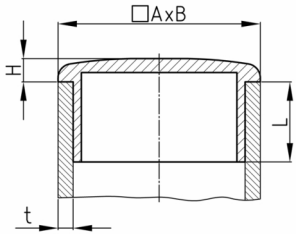

Walter Bethke GmbH & Co. KG

Technische Kunststoff - und Hybridprodukte

Product Group B 45

Sight plugs made of polyethylene for rectangular tubes

Standard Colours

- black

Material

- Polyethylene (PE)

Order Number	A	B	H	L	t
	mm	mm	mm	mm	mm
B45 60x40x4	60	40	5	17	4
B45 80x40x2	80	40	5	17	2
B45 80x40x4	80	40	6	17	4