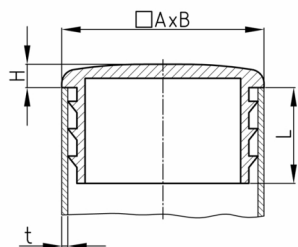

### Product Group B 46

Sight plugs with lamellas made of polyethylene for rectangular tubes

#### Material

- Polyethylene (PE)

Order Number	A	B	H	L	t
	mm	mm	mm	mm	mm
B46 25x15	25	15	5	15	1,5-2
B46 30x15	30	15	5	15	1,5-2
B46 30x20	30	20	5	15	1,5-2
B46 40x20	40	20	5	22	1,5(2)
B46 40x30	40	30	5	21	1,5-2
B46 50x20	50	20	5	23	1,5-2
B46 50x30	50	30	5	22	1,5-2
B46 50x40	50	40	5	9	1,5-2
B46 60x20	60	20	5	23	1,5(2)
B46 60x40x2-2,5	60	40	5	17	2-2,5