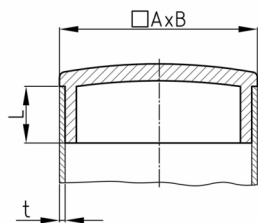

Product Group CRGM

Matt chrome plated sight plugs made of ABS for rectangular tubes

Standard Colours

- matt chrome coloured

Material

- ABS

Product information

- The chrome coating is conditionally scratch-resistant.
- The chrome coating is conditionally corrosion resistant (outdoor use + humidity).
- The plugs are designed for tolerances of +/- 0.1 mm, related to the nominal width of the pipe (pipe seat).

Order Number	A	B	L	t
	mm	mm	mm	mm
CGRM 15x 8x1	15	8	8	1
CGRM 15x10x1	15	10	9	1
CGRM 15x10x1,2	15	10	9	1,2
CRGM 20x10x1	20	10	9	1
CRGM 20x10x1,2	20	10	9	1,2
CRGM 20x15x1,2	20	15	8	1,2
CRGM 20x15x1,5	20	15	8	1,5
CRGM 25x10x1,5	25	10	9	1,5
CRGM 25x15x1,5	25	15	9	1,5
CRGM 30x10x1,5	30	10	9	1,5
CRGM 30x15x1,2	30	15	9	1,2
CRGM 30x15x1,5	30	15	9	1,5
CRGM 30x20x1,2	30	20	9	1,2
CRGM 30x20x1,5	30	20	9	1,5
CRGM 35x15x1,5	35	15	9	1,5
CRGM 35x20x1,5	35	20	9	1,5
CRGM 40x10x1,2	40	10	8	1,2
CRGM 40x10x1,5	40	10	8	1,5
CRGM 40x15x1	40	15	9	1
CRGM 40x15x1,2	40	15	9	1,2
CRGM 40x15x1,5	40	15	9	1,5
CRGM 40x20x1,2	40	20	9	1,2
CRGM 40x20x1,5	40	20	9	1,5