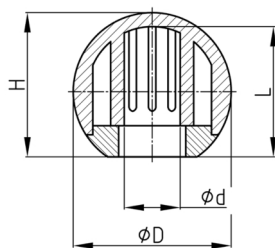

Product Group KKASB

Ball caps made of ABS (limited scratchproof)

Standard Colours

- black

Material

- ABS

Order Number	d	D	H	L
	mm	mm	mm	mm
KKASB 20 / 6	6	20	18	15,5
KKASB 20 / 8	8	20	18	15,5
KKASB 20 / 10	10	20	18	15,5
KKASB 25 / 6	6	25	22,5	20
KKASB 25 / 8	8	25	22,5	20
KKASB 25 / 10	10	25	22,5	20
KKASB 32 / 6	6	32	29	26,5
KKASB 32 / 8	8	32	29	26,5
KKASB 32 / 10	10	32	29	26,5
KKASB 32 / 12	12	32	29	26,5
KKASB 40 / 5	5	40	37	34,5
KKASB 40 / 6	6	40	37	34,5
KKASB 40 / 8	8	40	37	34,5
KKASB 40 / 10	10	40	37	34,5