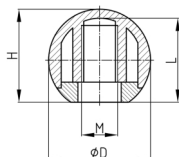

Product Group KKASG

Ball caps made of ABS with thread (limited scratchproof)

Standard Colours

- black

Material

- ABS

Order Number	D	H	L	M
	mm	mm	mm	mm
KKASG 20 / M5	20	18	15,5	M5
KKASG 20 / M8	20	18	15,5	M8
KKASG 20 / M10	20	18	15,5	M10
KKASG 25 / M6	25	22,5	20	M6
KKASG 25 / M8	25	22,5	20	M8
KKASG 25 / M10	25	22,5	20	M10
KKASG 32 / M5	32	29	26,5	M5
KKASG 32 / M6	32	29	26,5	M6
KKASG 32 / M8	32	29	26,5	M8
KKASG 32 / M10	32	29	26,5	M10
KKASG 32 / M12	32	29	26,5	M12
KKASG 40 / M6	40	37	34,5	M6
KKASG 40 / M8	40	37	34,5	M8
KKASG 40 / M10	40	37	34,5	M10
KKASG 40 / M12	40	37	34,5	M12