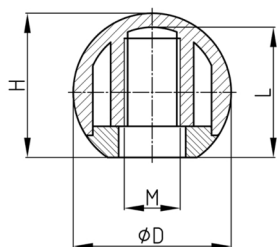

Product Group KKASG

Ball caps made of ABS with thread (limited scratchproof)

Standard Colours

- black

Material

- ABS

Order Number	D	H	L	M
	mm	mm	mm	mm
KKASG 20 / M5	20	18	15,5	M5
KKASG 20 / M8	20	18	15,5	M8
KKASG 20 / M10	20	18	15,5	M10
KKASG 25 / M6	25	22,5	20	M6
KKASG 25 / M8	25	22,5	20	M8
KKASG 25 / M10	25	22,5	20	M10
KKASG 32 / M5	32	29	26,5	M5
KKASG 32 / M6	32	29	26,5	M6
KKASG 32 / M8	32	29	26,5	M8
KKASG 32 / M10	32	29	26,5	M10
KKASG 32 / M12	32	29	26,5	M12
KKASG 40 / M6	40	37	34,5	M6
KKASG 40 / M8	40	37	34,5	M8
KKASG 40 / M10	40	37	34,5	M10
KKASG 40 / M12	40	37	34,5	M12