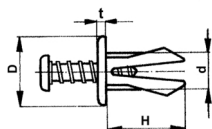

Product Group 113

Screw-rivets made of polyamide

Standard Colours

- black

Material

- Polyamide (PA)

Order Number	d	D	H	t1	t
	mm	mm	mm	mm	mm
113-01	5	12	11	1,5	4-7
113-02	6	16	11	1,5	4-7
113-03	8	20	14	1,5	3-10
113-05	5	12,5	9,6	1,2	2-7
113-06	6	15	10,7	1,3	2-8
113-07	7	17,5	12,1	1,4	3-9
113-08	8	20	13,5	1,5	3-10