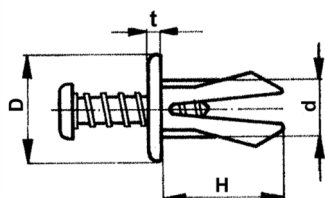

Product Group 113

Screw-rivets made of polyamide

Standard Colours

- black

Material

- Polyamide (PA)

Order Number	d	D	H	t1	t
	mm	mm	mm	mm	mm
113-01	5	12	11	1,5	4-7
113-02	6	16	11	1,5	4-7
113-03	8	20	14	1,5	3-10
113-05	5	12,5	9,6	1,2	2-7
113-06	6	15	10,7	1,3	2-8
113-07	7	17,5	12,1	1,4	3-9
113-08	8	20	13,5	1,5	3-10