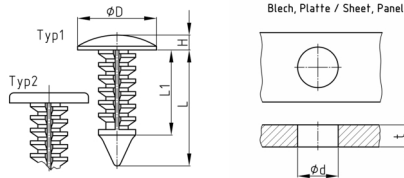

Product Group HPT

Pine tree clips made of PA 6.6

Standard Colours

- black

Material

- Polyamide 6.6 (PA 6.6)

Order Number	d	D	H	L	L1	t	Type
	mm	mm	mm	mm	mm	mm	
HPT 27024020	3	5,5	1,5	16,8	14,5	4,0-12,0	2
HPT 27024250	5	10	1	12	8,3	1,6-6,4	1
HPT 27024030	5	11	1	12,6	9,2	1,7-8,0	2
HPT 27024050	5	11	1	17,8	14,5	1,5-11,0	2
HPT 27024100	6,4	15,9	1,5	16,5	14,5	3,6-10,0	1
HPT 27024260	6,4	17,8	2,5	19,5	15	2,5-12,0	1
HPT 27024290	10	21,5	4	28,3	22,6	1,5-20,0	1