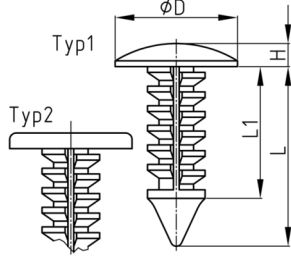

Product Group HPT

Pine tree clips made of PA 6.6

Standard Colours

- black

Material

- Polyamide 6.6 (PA 6.6)

Order Number	d	D	H	L	L1	t	Type
	mm	mm	mm	mm	mm	mm	
HPT 27024020	3	5,5	1,5	16,8	14,5	4,0-12,0	2
HPT 27024250	5	10	1	12	8,3	1,6-6,4	1
HPT 27024030	5	11	1	12,6	9,2	1,7-8,0	2
HPT 27024050	5	11	1	17,8	14,5	1,5-11,0	2
HPT 27024100	6,4	15,9	1,5	16,5	14,5	3,6-10,0	1
HPT 27024260	6,4	17,8	2,5	19,5	15	2,5-12,0	1
HPT 27024290	10	21,5	4	28,3	22,6	1,5-20,0	1