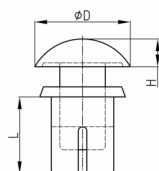

Product Group HBNH

Blind rivets made of PA 6.6

Standard Colours

- black

Material

- Polyamide 6.6 (PA 6.6)

Blech, Platte / Sheet, Panel

Order Number	d	D	H	L	t
	mm	mm	mm	mm	mm
HBNH 9020	2,7	5	1,4	3,2	1,0-1,8
HBNH 9022	2,7	5	1,4	4	1,8-2,6
HBNH 9026	2,7	5	1,4	5,6	3,4-4,2
HBNH 9028	3,1	6,4	1,6	3,5	1,0-2,0
HBNH 9030	3,1	6,4	1,6	4,5	2,0-3,0
HBNH 9034	3,1	6,4	1,6	6,5	4,0-5,0
HBNH 9038	3,1	6,4	1,6	8	5,5-6,5
HBNH 9046	3,6	6,4	1,6	4,5	2,0-3,0
HBNH 9048	3,6	6,4	1,6	5	2,5-3,5
HBNH 9050	3,6	6,4	1,6	5,5	3,0-4,0
HBNH 9054	3,6	6,4	1,6	7	4,5-5,5
HBNH 9058	4,1	8	1,8	5	2,5-3,5
HBNH 9060	4,1	8	1,8	6	3,5-4,5
HBNH 9062	4,1	8	1,8	7	4,5-5,5
HBNH 9064	4,1	8	1,8	8	5,5-6,5
HBNH 9068	4,1	8	1,8	10	7,5-8,5
HBNH 9070	5,1	9	2,2	4,5	1,5-2,5
HBNH 9074	5,1	9	2,2	6,5	3,5-4,5
HBNH 9076	5,1	9	2,2	7,5	4,5-5,5
HBNH 9078	5,1	9	2,2	8,5	5,5-6,5
HBNH 9080	5,1	9	2,2	9,5	6,5-7,5
HBNH 9082	5,1	9	2,2	10,5	7,5-8,5