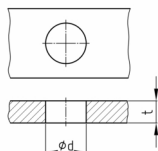

Product Group HBNH

Blind rivets made of PA 6.6

Standard Colours

- black

Material

- Polyamide 6.6 (PA 6.6)

Blech, Platte / Sheet, Panel

Order Number	d	D	H	L	t
	mm	mm	mm	mm	mm
HBNH 9020	2,7	5	1,4	3,2	1,0-1,8
HBNH 9022	2,7	5	1,4	4	1,8-2,6
HBNH 9026	2,7	5	1,4	5,6	3,4-4,2
HBNH 9028	3,1	6,4	1,6	3,5	1,0-2,0
HBNH 9030	3,1	6,4	1,6	4,5	2,0-3,0
HBNH 9034	3,1	6,4	1,6	6,5	4,0-5,0
HBNH 9038	3,1	6,4	1,6	8	5,5-6,5
HBNH 9046	3,6	6,4	1,6	4,5	2,0-3,0
HBNH 9048	3,6	6,4	1,6	5	2,5-3,5
HBNH 9050	3,6	6,4	1,6	5,5	3,0-4,0
HBNH 9054	3,6	6,4	1,6	7	4,5-5,5
HBNH 9058	4,1	8	1,8	5	2,5-3,5
HBNH 9060	4,1	8	1,8	6	3,5-4,5
HBNH 9062	4,1	8	1,8	7	4,5-5,5
HBNH 9064	4,1	8	1,8	8	5,5-6,5
HBNH 9068	4,1	8	1,8	10	7,5-8,5
HBNH 9070	5,1	9	2,2	4,5	1,5-2,5
HBNH 9074	5,1	9	2,2	6,5	3,5-4,5
HBNH 9076	5,1	9	2,2	7,5	4,5-5,5
HBNH 9078	5,1	9	2,2	8,5	5,5-6,5
HBNH 9080	5,1	9	2,2	9,5	6,5-7,5
HBNH 9082	5,1	9	2,2	10,5	7,5-8,5