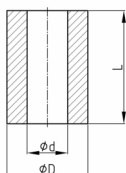

Product Group 63

Spacers made of HD polyethylene with an outer diameter of 15 mm and an inner diameter of 6 mm

Standard Colours

- black

Material

- HD-Polyethylene (PE-HD)

Order Number	d mm	D mm	L mm	M
63-0040	6	15	4	M6
63-0050	6	15	5	M6
63-0060	6	15	6	M6
63-0070	6	15	7	M6
63-0080	6	15	8	M6
63-0090	6	15	9	M6
63-0100	6	15	10	M6
63-0110	6	15	11	M6
63-0120	6	15	12	M6
63-0130	6	15	13	M6
63-0140	6	15	14	M6
63-0150	6	15	15	M6
63-0160	6	15	16	M6
63-0170	6	15	17	M6
63-0180	6	15	18	M6
63-0190	6	15	19	M6
63-0200	6	15	20	M6
63-0210	6	15	21	M6
63-0220	6	15	22	M6
63-0230	6	15	23	M6
63-0240	6	15	24	M6
63-0250	6	15	25	M6
63-0260	6	15	26	M6
63-0270	6	15	27	M6
63-0280	6	15	28	M6

Walter Bethke GmbH & Co. KG

Technische Kunststoff - und Hybridprodukte

Order Number	d	D	L	M
	mm	mm	mm	
63-0290	6	15	29	M6
63-0300	6	15	30	M6