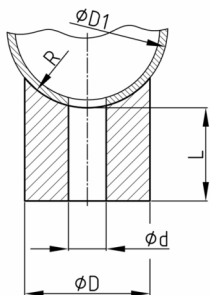

Product Group 57C

Saddle spacers made of HD polyethylene with tube recess on one side

Standard Colours

- black

Material

- HD-Polyethylene (PE-HD)

Order Number	d	D	D1	L	M	R
	mm	mm	mm	mm		mm
57C-0040	8,2	25	25-32	4	M8	14
57C-0050	8,2	25	25-32	5	M8	14
57C-0060	8,2	25	25-32	6	M8	14
57C-0070	8,2	25	25-32	7	M8	14
57C-0080	8,2	25	25-32	8	M8	14
57C-0090	8,2	25	25-32	9	M8	14
57C-0100	8,2	25	25-32	10	M8	14
57C-0110	8,2	25	25-32	11	M8	14
57C-0120	8,2	25	25-32	12	M8	14
57C-0130	8,2	25	25-32	13	M8	14
57C-0150	8,2	25	25-32	15	M8	14
57C-0160	8,2	25	25-32	16	M8	14
57C-0170	8,2	25	25-32	17	M8	14
57C-0180	8,2	25	25-32	18	M8	14
57C-0200	8,2	25	25-32	20	M8	14
57C-0220	8,2	25	25-32	22	M8	14
57C-0250	8,2	25	25-32	25	M8	14
57C-0270	8,2	25	25-32	27	M8	14
57C-0280	8,2	25	25-32	28	M8	14
57C-0300	8,2	25	25-32	30	M8	14