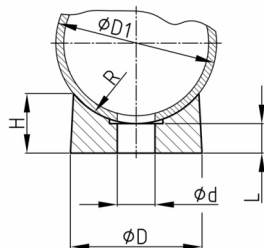

Product Group 102

Saddle spacers made of polyamide with tube recess on one side

Standard Colours

- black
- uncoloured

Material

- Polyamide (PA)

| Order Number | d | D | D1 | H | L | M | R |
|--------------|------|----|-------|-----|-----|-----|------|
| | mm | mm | mm | mm | mm | | mm |
| 102-13 | 4,2 | 13 | 12-14 | 5,5 | 2,2 | M4 | 6,5 |
| 102-14 | 5,2 | 13 | 12-14 | 5,5 | 2,2 | M5 | 6,5 |
| 102-16 | 5 | 16 | 15-17 | 6,8 | 2,4 | M5 | 8 |
| 102-19 | 5,2 | 19 | 18-20 | 8 | 2,7 | M5 | 9,5 |
| 102-20 | 6,2 | 19 | 18-20 | 8 | 2,7 | M6 | 9,5 |
| 102-22 | 5,2 | 22 | 21-23 | 9 | 3 | M5 | 11 |
| 102-23 | 6,2 | 22 | 21-23 | 9 | 3 | M6 | 11 |
| 102-25 | 6,2 | 25 | 24-26 | 10 | 3,1 | M6 | 12,5 |
| 102-24 | 8,2 | 22 | 21-23 | 9 | 3 | M8 | 11 |
| 102-26 | 8,3 | 25 | 24-26 | 10 | 3,1 | M8 | 12,5 |
| 102-28 | 6,2 | 28 | 27-29 | 11 | 3,3 | M6 | 14 |
| 102-29 | 8,3 | 28 | 27-29 | 11 | 3,3 | M8 | 14 |
| 102-32 | 8,3 | 32 | 30-34 | 12 | 3,4 | M8 | 16 |
| 102-33 | 10,4 | 32 | 30-34 | 12 | 3,4 | M10 | 16,5 |
| 102-55 | 6,6 | 40 | 50-60 | 12 | 5 | M6 | 27,5 |
| 102-56 | 16,5 | 40 | 50-60 | 12 | 5 | M16 | 28,5 |
| 102-57 | 10,4 | 40 | 50-60 | 12 | 5 | M10 | 28,5 |