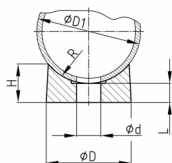

### Product Group 102

Saddle spacers made of polyamide with tube recess on one side

#### Material

- Polyamide (PA)

Order Number	d	D	D1	H	L	M	R
	mm	mm	mm	mm	mm		mm
102-13	4,2	13	12-14	5,5	2,2	M4	6,5
102-14	5,2	13	12-14	5,5	2,2	M5	6,5
102-16	5	16	15-17	6,8	2,4	M5	8
102-19	5,2	19	18-20	8	2,7	M5	9,5
102-20	6,2	19	18-20	8	2,7	M6	9,5
102-22	5,2	22	21-23	9	3	M5	11
102-23	6,2	22	21-23	9	3	M6	11
102-25	6,2	25	24-26	10	3,1	M6	12,5
102-24	8,2	22	21-23	9	3	M8	11
102-26	8,3	25	24-26	10	3,1	M8	12,5
102-28	6,2	28	27-29	11	3,3	M6	14
102-29	8,3	28	27-29	11	3,3	M8	14
102-32	8,3	32	30-34	12	3,4	M8	16
102-33	10,4	32	30-34	12	3,4	M10	16,5
102-55	6,6	40	50-60	12	5	M6	27,5
102-56	16,5	40	50-60	12	5	M16	28,5
102-57	10,4	40	50-60	12	5	M10	28,5