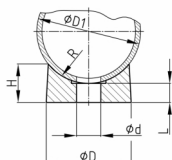

Product Group 102

Saddle spacers made of polyamide with tube recess on one side

Standard Colours

- black
- uncoloured

Material

- Polyamide (PA)

| Order Number | d | D | D1 | H | L | M | R |
|--------------|------|----|-------|-----|-----|-----|------|
| | mm | mm | mm | mm | mm | | mm |
| 102-13 | 4,2 | 13 | 12-14 | 5,5 | 2,2 | M4 | 6,5 |
| 102-14 | 5,2 | 13 | 12-14 | 5,5 | 2,2 | M5 | 6,5 |
| 102-16 | 5 | 16 | 15-17 | 6,8 | 2,4 | M5 | 8 |
| 102-19 | 5,2 | 19 | 18-20 | 8 | 2,7 | M5 | 9,5 |
| 102-20 | 6,2 | 19 | 18-20 | 8 | 2,7 | M6 | 9,5 |
| 102-22 | 5,2 | 22 | 21-23 | 9 | 3 | M5 | 11 |
| 102-23 | 6,2 | 22 | 21-23 | 9 | 3 | M6 | 11 |
| 102-25 | 6,2 | 25 | 24-26 | 10 | 3,1 | M6 | 12,5 |
| 102-24 | 8,2 | 22 | 21-23 | 9 | 3 | M8 | 11 |
| 102-26 | 8,3 | 25 | 24-26 | 10 | 3,1 | M8 | 12,5 |
| 102-28 | 6,2 | 28 | 27-29 | 11 | 3,3 | M6 | 14 |
| 102-29 | 8,3 | 28 | 27-29 | 11 | 3,3 | M8 | 14 |
| 102-32 | 8,3 | 32 | 30-34 | 12 | 3,4 | M8 | 16 |
| 102-33 | 10,4 | 32 | 30-34 | 12 | 3,4 | M10 | 16,5 |
| 102-55 | 6,6 | 40 | 50-60 | 12 | 5 | M6 | 27,5 |
| 102-56 | 16,5 | 40 | 50-60 | 12 | 5 | M16 | 28,5 |
| 102-57 | 10,4 | 40 | 50-60 | 12 | 5 | M10 | 28,5 |