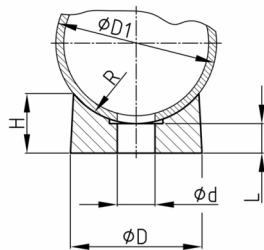

### Product Group 102

Saddle spacers made of polyamide with tube recess on one side

#### Material

- Polyamide (PA)

Order Number	d	D	D1	H	L	M	R
	mm	mm	mm	mm	mm		mm
102-13	4,2	13	12-14	5,5	2,2	M4	6,5
102-14	5,2	13	12-14	5,5	2,2	M5	6,5
102-16	5	16	15-17	6,8	2,4	M5	8
102-19	5,2	19	18-20	8	2,7	M5	9,5
102-20	6,2	19	18-20	8	2,7	M6	9,5
102-22	5,2	22	21-23	9	3	M5	11
102-23	6,2	22	21-23	9	3	M6	11
102-25	6,2	25	24-26	10	3,1	M6	12,5
102-24	8,2	22	21-23	9	3	M8	11
102-26	8,3	25	24-26	10	3,1	M8	12,5
102-28	6,2	28	27-29	11	3,3	M6	14
102-29	8,3	28	27-29	11	3,3	M8	14
102-32	8,3	32	30-34	12	3,4	M8	16
102-33	10,4	32	30-34	12	3,4	M10	16,5
102-55	6,6	40	50-60	12	5	M6	27,5
102-56	16,5	40	50-60	12	5	M16	28,5
102-57	10,4	40	50-60	12	5	M10	28,5