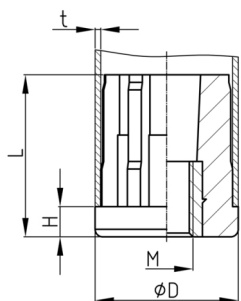

Product Group RGMM

Threaded plugs made of PA for round tubes with nickel-plated brass thread

Standard Colours

- black

Material

- Base body: glass fibre reinforced polyamide (PA-GF)
- Thread: brass nickel-plated

Order Number	D	F max.	H	L	M	t
	mm	kg	mm	mm		mm
RGMM 30x1 / M10	30	320	6	35	M10	1
RGMM 30x1 / M12	30	320	6	35	M12	1
RGMM 30x1 / M14	30	320	6	35	M14	1
RGMM 30x1 / M16	30	320	6	35	M16	1
RGMM 38x1,5 / M10	38	550	8	43	M10	1,5
RGMM 38x1,5 / M12	38	550	8	43	M12	1,5
RGMM 38x1,5 / M14	38	550	8	43	M16	1,5
RGMM 38x1,5 / M16	38	550	8	43	M20	1,5
RGMM 42x1,5 / M10	42	650	8	42	M10	1,5
RGMM 42x1,5 / M12	42	650	8	42	M12	1,5
RGMM 42x1,5 / M14	42	650	8	42	M14	1,5
RGMM 42x1,5 / M16	42	650	8	42	M16	1,5
RGMM 42x1,5 / M20	42	650	8	42	M20	1,5
RGMM 48x1,5 / M10	48	800	11	49	M10	1,5
RGMM 48x1,5 / M12	48	800	11	49	M12	1,5
RGMM 48x1,5 / M14	48	800	11	49	M14	1,5
RGMM 48x1,5 / M16	48	800	11	49	M16	1,5
RGMM 48x1,5 / M20	48	800	11	49	M20	1,5
RGMM 50x1,5 / M12	50	850	11	49	M12	1,5
RGMM 50x1,5 / M14	50	850	11	49	M14	1,5
RGMM 50x1,5 / M16	50	850	11	49	M16	1,5
RGMM 50x1,5 / M20	50	850	11	49	M20	1,5
RGMM 60x1,5 / M14	60	1000	12	50	M14	1,5
RGMM 60x1,5 / M16	60	1000	12	50	M16	1,5
RGMM 60x1,5 / M20	60	1000	12	50	M20	1,5

Walter Bethke GmbH & Co. KG

Technische Kunststoff - und Hybridprodukte

Order Number	D mm	F max. kg	H mm	L mm	M	t mm
RGMM 60x1,5 / M24	60	1000	12	50	M24	1,5
RGMM 60x2 / M14	60	1000	12	50	M14	2
RGMM 60x2 / M16	60	1000	12	50	M16	2
RGMM 60x2 / M20	60	1000	12	50	M20	2
RGMM 60x2 / M24	60	1000	12	50	M24	2
RGMM 60x2,5 / M14	60	1000	12	50	M14	2,5
RGMM 60x2,5 / M16	60	1000	12	50	M16	2,5
RGMM 60x2,5 / M20	60	1000	12	50	M20	2,5
RGMM 60x2,5 / M24	60	1000	12	50	M24	2,5