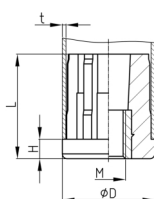

Product Group RGMM

Threaded plugs made of PA for round tubes with nickel-plated brass thread

Standard Colours

- black

Material

- Base body: glass fibre reinforced polyamide (PA-GF)
- Thread: brass nickel-plated

Order Number	D	F max.	H	L	M	t
	mm	kg	mm	mm		mm
RGMM 30x1 / M10	30	320	6	35	M10	1
RGMM 30x1 / M12	30	320	6	35	M12	1
RGMM 30x1 / M14	30	320	6	35	M14	1
RGMM 30x1 / M16	30	320	6	35	M16	1
RGMM 38x1,5 / M10	38	550	8	43	M10	1,5
RGMM 38x1,5 / M12	38	550	8	43	M12	1,5
RGMM 38x1,5 / M14	38	550	8	43	M16	1,5
RGMM 38x1,5 / M16	38	550	8	43	M20	1,5
RGMM 42x1,5 / M10	42	650	8	42	M10	1,5
RGMM 42x1,5 / M12	42	650	8	42	M12	1,5
RGMM 42x1,5 / M14	42	650	8	42	M14	1,5
RGMM 42x1,5 / M16	42	650	8	42	M16	1,5
RGMM 42x1,5 / M20	42	650	8	42	M20	1,5
RGMM 48x1,5 / M10	48	800	11	49	M10	1,5
RGMM 48x1,5 / M12	48	800	11	49	M12	1,5
RGMM 48x1,5 / M14	48	800	11	49	M14	1,5
RGMM 48x1,5 / M16	48	800	11	49	M16	1,5
RGMM 48x1,5 / M20	48	800	11	49	M20	1,5
RGMM 50x1,5 / M12	50	850	11	49	M12	1,5
RGMM 50x1,5 / M14	50	850	11	49	M14	1,5
RGMM 50x1,5 / M16	50	850	11	49	M16	1,5
RGMM 50x1,5 / M20	50	850	11	49	M20	1,5
RGMM 60x1,5 / M14	60	1000	12	50	M14	1,5
RGMM 60x1,5 / M16	60	1000	12	50	M16	1,5
RGMM 60x1,5 / M20	60	1000	12	50	M20	1,5

Walter Bethke GmbH & Co. KG

Technische Kunststoff - und Hybridprodukte

Order Number	D mm	F max. kg	H mm	L mm	M	t mm
RGMM 60x1,5 / M24	60	1000	12	50	M24	1,5
RGMM 60x2 / M14	60	1000	12	50	M14	2
RGMM 60x2 / M16	60	1000	12	50	M16	2
RGMM 60x2 / M20	60	1000	12	50	M20	2
RGMM 60x2 / M24	60	1000	12	50	M24	2
RGMM 60x2,5 / M14	60	1000	12	50	M14	2,5
RGMM 60x2,5 / M16	60	1000	12	50	M16	2,5
RGMM 60x2,5 / M20	60	1000	12	50	M20	2,5
RGMM 60x2,5 / M24	60	1000	12	50	M24	2,5