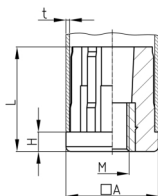

Product Group VGMM

Threaded plugs made of PA-GF for square tubes with nickel-plated brass thread

Standard Colours

- black

Material

- Base body: glass fibre reinforced polyamide (PA-GF)
- Thread: brass nickel-plated

Order Number	A	F max.	H	L	M	t
	mm	kg	mm	mm		mm
VGMM 30x30x1,5 / M10	30	550	6	33	M10	1,5
VGMM 30x30x1,5 / M12	30	550	6	33	M12	1,5
VGMM 30x30x1,5 / M14	30	550	6	33	M14	1,5
VGMM 30x30x1,5 / M16	30	550	6	33	M16	1,5
VGMM 35x35x1,5 / M10	35	700	8	43	M10	1,5
VGMM 35x35x1,5 / M12	35	700	8	43	M12	1,5
VGMM 35x35x1,5 / M14	35	700	8	43	M14	1,5
VGMM 35x35x1,5 / M16	35	700	8	43	M16	1,5
VGMM 40x40x1,5 / M10	40	800	8	43	M10	1,5
VGMM 40x40x1,5 / M12	40	800	8	43	M12	1,5
VGMM 40x40x1,5 / M14	40	800	8	43	M14	1,5
VGMM 40x40x1,5 / M16	40	800	8	43	M16	1,5
VGMM 40x40x1,5 / M20	40	800	8	43	M20	1,5
VGMM 40x40x2 / M10	40	800	8	43	M10	2
VGMM 40x40x2 / M12	40	800	8	43	M12	2
VGMM 40x40x2 / M14	40	800	8	43	M14	2
VGMM 40x40x2 / M16	40	800	8	43	M16	2
VGMM 40x40x2 / M20	40	800	8	43	M20	2
VGMM 50x50x1,5 / M12	50	950	10	55	M12	1,5
VGMM 50x50x1,5 / M14	50	950	10	55	M14	1,5
VGMM 50x50x1,5 / M16	50	950	10	55	M16	1,5
VGMM 50x50x1,5 / M20	50	950	10	55	M20	1,5
VGMM 50x50x2,5 / M12	50	950	10	55	M12	2,5
VGMM 50x50x2,5 / M14	50	950	10	55	M14	2,5
VGMM 50x50x2,5 / M16	50	950	10	55	M16	2,5

Walter Bethke GmbH & Co. KG

Technische Kunststoff - und Hybridprodukte

Order Number	A	F max.	H	L	M	t
	mm	kg	mm	mm		mm
VGMM 50x50x2,5 / M20	50	950	10	55	M20	2,5