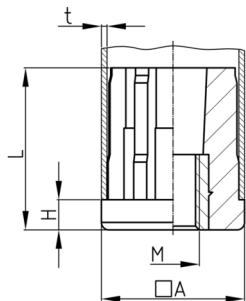

Product Group VGMM

Threaded plugs made of PA-GF for square tubes with nickel-plated brass thread

Standard Colours

- black

Material

- Base body: glass fibre reinforced polyamide (PA-GF)
- Thread: brass nickel-plated

Order Number	A	F max.	H	L	M	t
	mm	kg	mm	mm		mm
VGMM 30x30x1,5 / M10	30	550	6	33	M10	1,5
VGMM 30x30x1,5 / M12	30	550	6	33	M12	1,5
VGMM 30x30x1,5 / M14	30	550	6	33	M14	1,5
VGMM 30x30x1,5 / M16	30	550	6	33	M16	1,5
VGMM 35x35x1,5 / M10	35	700	8	43	M10	1,5
VGMM 35x35x1,5 / M12	35	700	8	43	M12	1,5
VGMM 35x35x1,5 / M14	35	700	8	43	M14	1,5
VGMM 35x35x1,5 / M16	35	700	8	43	M16	1,5
VGMM 40x40x1,5 / M10	40	800	8	43	M10	1,5
VGMM 40x40x1,5 / M12	40	800	8	43	M12	1,5
VGMM 40x40x1,5 / M14	40	800	8	43	M14	1,5
VGMM 40x40x1,5 / M16	40	800	8	43	M16	1,5
VGMM 40x40x1,5 / M20	40	800	8	43	M20	1,5
VGMM 40x40x2 / M10	40	800	8	43	M10	2
VGMM 40x40x2 / M12	40	800	8	43	M12	2
VGMM 40x40x2 / M14	40	800	8	43	M14	2
VGMM 40x40x2 / M16	40	800	8	43	M16	2
VGMM 40x40x2 / M20	40	800	8	43	M20	2
VGMM 50x50x1,5 / M12	50	950	10	55	M12	1,5
VGMM 50x50x1,5 / M14	50	950	10	55	M14	1,5
VGMM 50x50x1,5 / M16	50	950	10	55	M16	1,5
VGMM 50x50x1,5 / M20	50	950	10	55	M20	1,5
VGMM 50x50x2,5 / M12	50	950	10	55	M12	2,5
VGMM 50x50x2,5 / M14	50	950	10	55	M14	2,5
VGMM 50x50x2,5 / M16	50	950	10	55	M16	2,5

Walter Bethke GmbH & Co. KG

Technische Kunststoff - und Hybridprodukte

Order Number	A	F max.	H	L	M	t
	mm	kg	mm	mm		mm
VGMM 50x50x2,5 / M20	50	950	10	55	M20	2,5