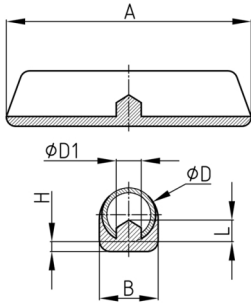

Product Group KSGSL

Clamping shell glides made of PP for round tubes

Standard Colours

- black
- uncoloured

Material

- Polypropylene (PP)

Product options on inquiry

- Special colours
- Further sizes

Order Number	A	B	D	D1	H	L
	mm	mm	mm	mm	mm	mm
KSGSL 50x13 / 10-11	50	13	10-11	3,8	3	2,5
KSGSL 50x13 / 12-13	50	14	12-13	4,5	3	2,5
KSGSL 50x13 / 13-14	50	16	13-14	4,5	3	2,5
KSGSL 50x13 / 15-16	50	18	15-16	4,5	3	2,5