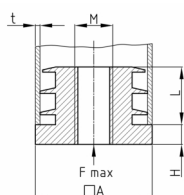

Product Group QAF

Threaded plugs made of PP for square tubes with injection moulded plastic thread

Standard Colours

- black

Material

- Polypropylene (PP)

Order Number	A	F max.	H	L	M	t
	mm	kg	mm	mm		mm
QAF 15x15	15	50	5	18	M8	1-1,5
QAF 16x16	16	50	5	18	M8	1-1,5
QAF 18x18	18	50	5	18	M10	1-1,5
QAF 20x20	20	50	5	18	M10	1-1,5
QAF 25x25	25	50	5	19	M10	1,5
QAF 30x30	30	50	6	20	M10	1-1,5
QAF 35x35	35	50	6	21	M10	1-1,5
QAF 40x40	40	50	6	22	M10	1,5-2
QAF 50x50	50	50	7	30	M10	1,5-2