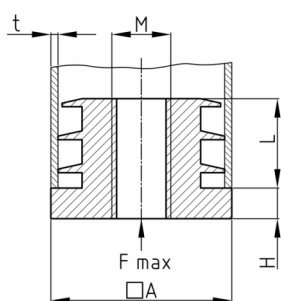

Product Group QAF

Threaded plugs made of PP for square tubes with injection moulded plastic thread

Standard Colours

- black

Material

- Polypropylene (PP)

Order Number	A	F max.	H	L	M	t
	mm	kg	mm	mm		mm
QAF 15x15	15	50	5	18	M8	1-1,5
QAF 16x16	16	50	5	18	M8	1-1,5
QAF 18x18	18	50	5	18	M10	1-1,5
QAF 20x20	20	50	5	18	M10	1-1,5
QAF 25x25	25	50	5	19	M10	1,5
QAF 30x30	30	50	6	20	M10	1-1,5
QAF 35x35	35	50	6	21	M10	1-1,5
QAF 40x40	40	50	6	22	M10	1,5-2
QAF 50x50	50	50	7	30	M10	1,5-2