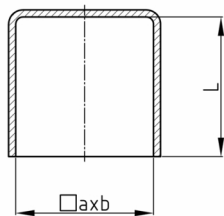

Product Group TKV

Rectangular brilliant diving cap made of soft PVC

Standard Colours

- black
- white
- grey
- green
- blue
- yellow
- red

Material

- Plasticised PVC (PVC-P), app. 65 Shore A

- Length tolerance +/- 2 mm

Order Number	a	b	L
	mm	mm	mm
TKV 8 / 2 / 15	8	2	15
TKV 8 / 4 / 15	8	4	15
TKV 10 / 1,5 / 15	10	1,5	15
TKV 10 / 3 / 15	10	3	15
TKV 10 / 8 / 25	10	8	25
TKV 10 / 10 / 25	10	10	25
TKV 12 / 4 / 15	12	4	15
TKV 12 / 6 / 25	12	6	25
TKV 12 / 12 / 30	12	12	30
TKV 13 / 2,5 / 20	13	2,5	20
TKV 13 / 5 / 15	13	5	15
TKV 14 / 8 / 25	14	8	25
TKV 15 / 1,5 / 15	15	1,5	15
TKV 15 / 3 / 20	15	3	20
TKV 15 / 6 / 25	15	6	25
TKV 15 / 8 / 25	15	8	25
TKV 15 / 15 / 25	15	15	25
TKV 16 / 2 / 20	16	2	20
TKV 18 / 3 / 20	18	3	20
TKV 18 / 18 / 30	18	18	30
TKV 19 / 2 / 20	19	2	20