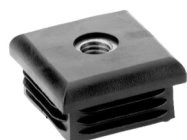

Product Group J

Threaded plugs made of PE for square tubes with overmoulded threaded nut

Standard Colours

- black

Material

- Base body: Polyethylene (PE)
- Thread: steel

Order Number	A	B	H	L	M	t
	mm	mm	mm	mm		mm
J 20x20 / M8	20		6	14	M8	1-2
J 25x25 / M8	25		7	13	M8	1-2
J 25x25 / M10	25		7	13	M10	1-2
J 30x30 / M8	30		8	12,8	M8	1-2
J 30x30 / M10	30		8	13	M10	1-2
J 30x30x2,5 / M10	30		8	13	M10	2,5
J 35x35 / M10	35		8	13	M10	1-2
J 35x35x35 / M10 Dreikant	35		8	15	M10	1-2
J 40x40 / M10	40		8	13	M10	1-2
J 45x45 / M10	45		8	13,5	M10	1-2
J 50x25 / M10	50	25	8	12	M10	1-2
J 50x40 / M10	50	40	6	17	M10	1-2
J 60x30 / M10	60	30	6	14	M10	1-2