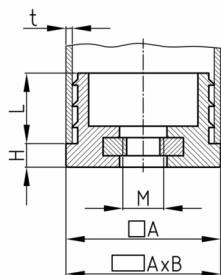

Product Group J

Threaded plugs made of PE for square tubes with overmoulded threaded nut

Standard Colours

- black

Material

- Base body: Polyethylene (PE)
- Thread: steel

Order Number	A	B	H	L	M	t
	mm	mm	mm	mm		mm
J 20x20 / M8	20		6	14	M8	1-2
J 25x25 / M8	25		7	13	M8	1-2
J 25x25 / M10	25		7	13	M10	1-2
J 30x30 / M8	30		8	12,8	M8	1-2
J 30x30 / M10	30		8	13	M10	1-2
J 30x30x2,5 / M10	30		8	13	M10	2,5
J 35x35 / M10	35		8	13	M10	1-2
J 35x35x35 / M10 Dreikant	35		8	15	M10	1-2
J 40x40 / M10	40		8	13	M10	1-2
J 45x45 / M10	45		8	13,5	M10	1-2
J 50x25 / M10	50	25	8	12	M10	1-2
J 50x40 / M10	50	40	6	17	M10	1-2
J 60x30 / M10	60	30	6	14	M10	1-2