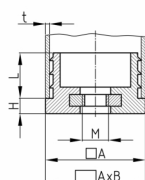

Product Group J

Threaded plugs made of PE for square tubes with overmoulded threaded nut

Standard Colours

- black

Material

- Base body: Polyethylene (PE)
- Thread: steel

Order Number	A	B	H	L	M	t
	mm	mm	mm	mm		mm
J 20x20 / M8	20		6	14	M8	1-2
J 25x25 / M8	25		7	13	M8	1-2
J 25x25 / M10	25		7	13	M10	1-2
J 30x30 / M8	30		8	12,8	M8	1-2
J 30x30 / M10	30		8	13	M10	1-2
J 30x30x2,5 / M10	30		8	13	M10	2,5
J 35x35 / M10	35		8	13	M10	1-2
J 35x35x35 / M10 Dreikant	35		8	15	M10	1-2
J 40x40 / M10	40		8	13	M10	1-2
J 45x45 / M10	45		8	13,5	M10	1-2
J 50x25 / M10	50	25	8	12	M10	1-2
J 50x40 / M10	50	40	6	17	M10	1-2
J 60x30 / M10	60	30	6	14	M10	1-2