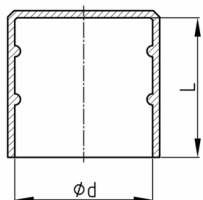

Product Group RSK

Tube protection caps made of polyethylene

Standard Colours

- uncoloured

Material

- Polyethylene (PE)

- „+“ = deviant standard colour black

Order Number	d mm	L mm
RSK 4x18,8	4	18,8
RSK 5x18	5	18
RSK 6x18	6	18
RSK 6,35x18,5	6,35	18,5
RSK 7x18,5	7	18,5
RSK 8x19	8	19
RSK 9,6x18,8	9,6	18,8
RSK 10x18	10	18
RSK 11x19	11	19
RSK 11,5x19,7	11,5	19,7
RSK 12x19,5	12	19,5
RSK 12,7x19,9	12,7	19,9
RSK 13x19	13	19
RSK 13,7x19,9	13,7	19,9
RSK 14x16,7	14	16,7
RSK 15x18	15	18
RSK 15,5x16	15,5	16
RSK 16x16	16	16
RSK 17,2x18	17,2	18
RSK 18x18	18	18
RSK 18,5x18	18,5	18
RSK 19x18	19	18
RSK 20x20	20	20
RSK 21,3x20,8	21,3	20,8

Walter Bethke GmbH & Co. KG

Technische Kunststoff - und Hybridprodukte

Order Number	d	L
	mm	mm
RSK 22x20	22	20
RSK 23,2x20	23,2	20
RSK 24x20	24	20
RSK 25,4 / 24,8 x 21	25,4	21
RSK 26x20	26	20
RSK 26,9x25	26,9	25
RSK 28,5x25	28,5	25
RSK 29x25	29	25
RSK 30x25	30	25
RSK 31,8x19	31,8	19
RSK 33,7x19	33,7	19
RSK 35x25	35	25
RSK 36,5x20	36,5	20
RSK 38x20	38	20
RSK 40x25	40	25
RSK 41,3x19,5	41,3	19,5
RSK 42,4x25	42,4	25
RSK 44,5x21,2	44,5	21,2
RSK 45,4x21,2	45,4	21,2
RSK 47,5x25	47,5	25
RSK 48,3x28	48,3	28
RSK 51x27,5	51	27,5
RSK 52x30	52	30
RSK 52,8x29	52,8	29
RSK 54x30	54	30
RSK 55x29	55	29
RSK 57x29	57	29
RSK 60,3x27	60,3	27
RSK 63,5x27	63,5	27
RSK 65x28	65	28
RSK 67x34	67	34
RSK 70x34,5	70	34,5
RSK 73x29	73	29
RSK 75x28	75	28
RSK 77x30	77	30
RSK 78x30	78	30
RSK 80x30	80	30
RSK 82x30	82	30
RSK 83x30	83	30
RSK 85x30,5	85	30,5
RSK 88,9x34	88,9	34
RSK 90x30	90	30
RSK 92,4x28	92,4	28
RSK 95x37,5	95	37,5
RSK 98x30	98	30
RSK 100x31	100	31
RSK 101,6x29,5	101,6	29,5