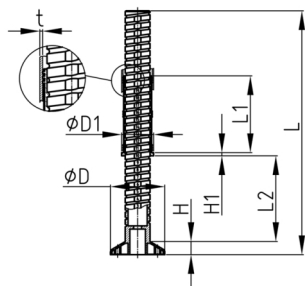

Product Group RJLF

Heavy duty adjusting plugs made of PA-GF for round tubes with big round base

Standard Colours

- black

Material

- Polyamide, glass fibre reinforced (PA-GF)

Order Number	D	D1	H	H1	L	L1	L2	t
	mm	mm	mm	mm	mm	mm	mm	mm
RJLF 40x1,5	68	40	16	4	305	96	0-245	1,5
RJLF 40x1,5 kurz	68	40	16	4	220	96	0-160	1,5
RJLF 40x2	68	40	16	4	305	96	0-245	2
RJLF 40x2 kurz	68	40	16	4	220	96	0-160	2
RJLF 42x1,5	68	42	16	4	305	96	0-245	1,5
RJLF 42x1,5 kurz	68	42	16	4	220	96	0-160	1,5
RJLF 42x2	68	42	16	4	305	96	0-245	2
RJLF 42x2 kurz	68	42	16	4	220	96	0-160	2