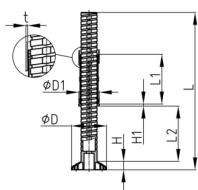

Product Group RJLF

Heavy duty adjusting plugs made of PA-GF for round tubes with big round base

Standard Colours

- black

Material

- Polyamide, glass fibre reinforced (PA-GF)

Order Number	D	D1	H	H1	L	L1	L2	t
	mm	mm	mm	mm	mm	mm	mm	mm
RJLF 40x1,5	68	40	16	4	305	96	0-245	1,5
RJLF 40x1,5 kurz	68	40	16	4	220	96	0-160	1,5
RJLF 40x2	68	40	16	4	305	96	0-245	2
RJLF 40x2 kurz	68	40	16	4	220	96	0-160	2
RJLF 42x1,5	68	42	16	4	305	96	0-245	1,5
RJLF 42x1,5 kurz	68	42	16	4	220	96	0-160	1,5
RJLF 42x2	68	42	16	4	305	96	0-245	2
RJLF 42x2 kurz	68	42	16	4	220	96	0-160	2