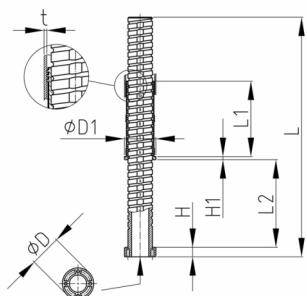

Product Group RJLF2

Heavy duty adjusting plugs made of PA-GF for round tubes with small round base

Standard Colours

- black

Material

- Polyamide, glass fibre reinforced (PA-GF)

Order Number	D	D1	H	H1	L	L1	L2	t
	mm	mm	mm	mm	mm	mm	mm	mm
RJLF2 40x1,5	40	40	9	4	283,5	96	170	1,5
RJLF2 40x1,5 kurz	40	40	9	4	198,5	96	100	1,5
RJLF2 40x2	40	40	9	4	283,5	96	170	2
RJLF2 40x2 kurz	40	40	9	4	198,5	96	100	2
RJLF2 42x1,5	40	42	9	4	283,5	96	170	1,5
RJLF2 42x1,5 kurz	40	42	9	4	198,5	96	100	1,5
RJLF2 42x2	40	42	9	4	283,5	96	170	2
RJLF2 42x2 kurz	40	42	9	4	198,5	96	100	2