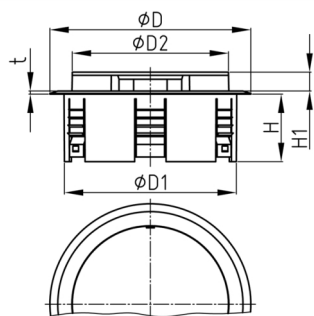

Walter Bethke GmbH & Co. KG

Technische Kunststoff - und Hybridprodukte

Product Group KBKZ30

Telescope floor outlet made of PP for single cables.

Standard Colours

- black
- silver
- white

Material

- Polypropylene (PP)

Order Number	D	D1	D2	H	H1	t
	mm	mm	mm	mm	mm	mm
KBKZ30 Outlet-TA	128	110	100	43	12	2