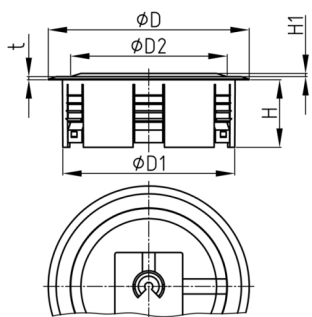

# Walter Bethke GmbH & Co. KG

Technische Kunststoff - und Hybridprodukte

**Product Group** KBKZ33

Floor outlet made of PP for the vertical connection for one cable routing system KBK Quadro

### Material

- Polypropylene (PP)

Order Number	D	D1	D2	H	H1	t
	mm	mm	mm	mm	mm	mm
KBKZ33 Outlet-Quadro	128	110	100	43	4	2