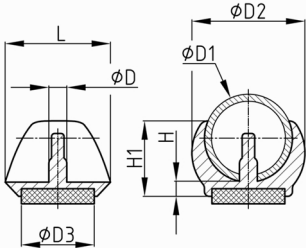

Produktgruppe KKSGF

Filzgleiter - Bodenschongleiter/Silencer - Ellipsoid förmige Klemmschalengleiter mit geräuschkämpfender Filzgleitfläche

Standardfarben

- schwarz RAL 9005

Material

- Grundkörper: Polyamid 6 (PA 6)
- Gleitfläche: Wollfilz

- Für die Serien KKSGx bestehen Schutzrechte.
- Bitte beachten Sie unseren "Ratgeber Möbelgleiter".

Produktvarianten auf Anfrage

- Sonderfarben (Farben, Mindestmengen, Rüstkosten, Preiszuschläge)

Bestellnummer	Bohrungs-Ø	D	D1	D2	D3	H	H1	L
	mm	mm	mm	mm	mm	mm	mm	mm
KKSGF 20	5,8-5,9	5,7	18-20	28	15	5,5	19	25
KKSGF 22	5,8-5,9	5,7	21-24	28,5	20	4,5	20,5	26,5
KKSGF 24	5,8-5,9	5,7	23-24	33,5	20	5	22	30,5
KKSGF 25	5,8-5,9	5,7	24-26	34	20	4,5	22	31,5
KKSGF 28	5,8-5,9	5,7	27-29	36	25	5	24	33,5
KKSGF 30	5,8-5,9	5,7	30-32	40	25	5	24,5	34,5
KKSGF 32	5,8-5,9	5,7	32-34	41,5	25	5	27	36
KKSGF 35	6,5-6,6	6,4	34-36	44,5	25	5,5	27,5	38,5