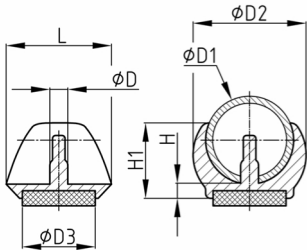

Product Group KKSGF

Ellipsoid clamping (snap on) saddle feet with silencing felt slide base

Standard Colours

- black RAL 9005

Material

- Base body: Nylon 6
- Slide base: wool felt

- For series KKSGx are patent rights registered.
- Please look at "A guide to furniture glides".

Product options on inquiry

- Special colours (colours, minimum quantities, set-up costs, pricing and surcharges)

Order Number	Boring-Ø	D	D1	D2	D3	H	H1	L
	mm	mm	mm	mm	mm	mm	mm	mm
KKSGF 20	5,8-5,9	5,7	18-20	28	15	5,5	19	25
KKSGF 22	5,8-5,9	5,7	21-24	28,5	20	4,5	20,5	26,5
KKSGF 24	5,8-5,9	5,7	23-24	33,5	20	5	22	30,5
KKSGF 25	5,8-5,9	5,7	24-26	34	20	4,5	22	31,5
KKSGF 28	5,8-5,9	5,7	27-29	36	25	5	24	33,5
KKSGF 30	5,8-5,9	5,7	30-32	40	25	5	24,5	34,5
KKSGF 32	5,8-5,9	5,7	32-34	41,5	25	5	27	36
KKSGF 35	6,5-6,6	6,4	34-36	44,5	25	5,5	27,5	38,5