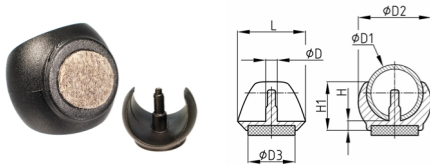

Product Group KKSGF

Ellipsoid clamping (snap on) saddle feet with silencing felt slide base

Standard Colours

- black RAL 9005

Material

- Base body: Nylon 6
- Slide base: wool felt

- For series KKSGx are patent rights registered.
- Please look at "A guide to furniture glides".

Product options on inquiry

- Special colours (colours, minimum quantities, set-up costs, pricing and surcharges)

Order Number	Boring-Ø	D	D1	D2	D3	H	H1	L
	mm	mm	mm	mm	mm	mm	mm	mm
KKSGF 20	5,8-5,9	5,7	18-20	28	15	5,5	19	25
KKSGF 22	5,8-5,9	5,7	21-24	28,5	20	4,5	20,5	26,5
KKSGF 24	5,8-5,9	5,7	23-24	33,5	20	5	22	30,5
KKSGF 25	5,8-5,9	5,7	24-26	34	20	4,5	22	31,5
KKSGF 28	5,8-5,9	5,7	27-29	36	25	5	24	33,5
KKSGF 30	5,8-5,9	5,7	30-32	40	25	5	24,5	34,5
KKSGF 32	5,8-5,9	5,7	32-34	41,5	25	5	27	36
KKSGF 35	6,5-6,6	6,4	34-36	44,5	25	5,5	27,5	38,5