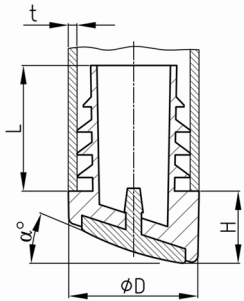

Product Group RSEPA

Round angled glides with nylon slide base for furniture/framework

Standard Colours

- black

Material

- Base body: Polyethylene (PE)
- Slide base: Polyamide (PA)

- Please note our "Furniture glider guide".

Order Number	α °	D mm	H mm	L mm	t mm
RSEPA 18x1,5-2 / 12-18° / 21	12-18	18	13,1	21	1,5-2
RSEPA 18x1,5-2 / 18-22° / 21	18-22	18	15,4	21	1,5-2
RSEPA 20x1,5-2 / 12-18° / 23	12-18	20	13,8	23	1,5-2
RSEPA 20x1,5-2 / 18-22° / 23	18-22	20	16,2	23	1,5-2
RSEPA 22x1,5-2 / 12-18° / 25	12-18	22	14,6	25	1,5-2
RSEPA 22x1,5-2 / 18-22° / 25	18-22	22	17	25	1,5-2
RSEPA 25x1,5-2 / 12-18° / 28	12-18	25	15,5	28	1,5-2
RSEPA 25x1,5-2 / 18-22° / 28	18-22	25	18	28	1,5-2