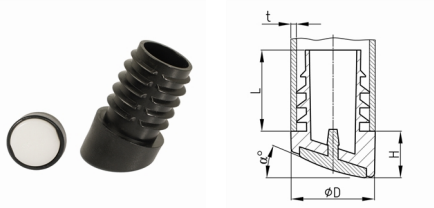

Product Group RSEPA

Round angled glides with nylon slide base for furniture/framework

Standard Colours

- black

Material

- Base body: Polyethylene (PE)
- Slide base: Polyamide (PA)

- Please note our "Furniture glider guide".

Order Number	α °	D mm	H mm	L mm	t mm
RSEPA 18x1,5-2 / 12-18° / 21	12-18	18	13,1	21	1,5-2
RSEPA 18x1,5-2 / 18-22° / 21	18-22	18	15,4	21	1,5-2
RSEPA 20x1,5-2 / 12-18° / 23	12-18	20	13,8	23	1,5-2
RSEPA 20x1,5-2 / 18-22° / 23	18-22	20	16,2	23	1,5-2
RSEPA 22x1,5-2 / 12-18° / 25	12-18	22	14,6	25	1,5-2
RSEPA 22x1,5-2 / 18-22° / 25	18-22	22	17	25	1,5-2
RSEPA 25x1,5-2 / 12-18° / 28	12-18	25	15,5	28	1,5-2
RSEPA 25x1,5-2 / 18-22° / 28	18-22	25	18	28	1,5-2