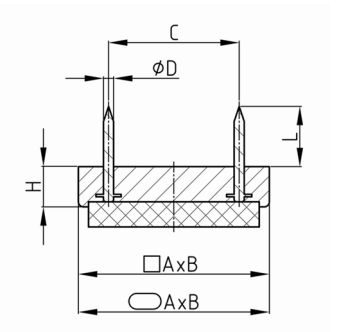

Produktgruppe GOF

Filzgleiter - Bodenschongleiter - Möbelgleiter mit zwei Nägeln und Filz (O = oval, R = rechteckig, E = elliptisch)

Standardfarben

- grau

Material

- Grundkörper: Polystyrol (PS), schlagfest (SB)
- Gleitfläche: Filz

- Bitte beachten Sie unseren "Ratgeber Möbelgleiter".

Bestellnummer	A	B	C	D	H ca.	L ca.	Typ
	mm	mm	mm	mm	mm	mm	
GOF 30x18	30	18	17,5	2	7	13	R
GOF 38x18	38	18	25	2	7	13	O
GOF 40x25	40	25	24,5	2	7	13	E