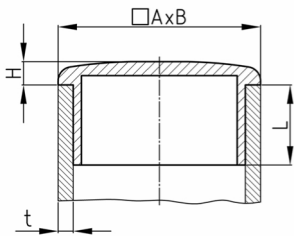

### Produktgruppe B 45

Sichtstopfen für Rechteckrohre

Bestellnummer	A	B	H	L	t
	mm	mm	mm	mm	mm
B45 60x40x4	60	40	5	17	4
B45 80x40x2	80	40	5	17	2
B45 80x40x4	80	40	6	17	4