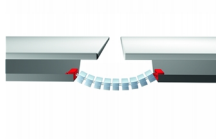

**Produktgruppe** KBKCUBZ1

Kettenglied mit Befestigungsloch zur Fixierung der Kabelkette KBKCUB

**Standardfarben**

- schwarz
- weiß
- natur - transluzent
- silber

**Material**

- Polypropylen (PP)

Bestellnummer	A	B	c	d	L	L1	L2
	mm	mm	mm	mm	mm	mm	mm
KBKCUBZ1 / Fix- Element	55	25	30	4	20	30	10