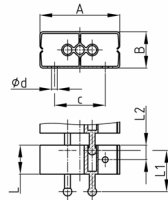

**Produktgruppe** KBKCUBZ1

Kettenglied mit Befestigungsloch zur Fixierung der Kabelkette KBKCUB

**Standardfarben**

- schwarz
- weiß
- natur - transluzent
- silber

**Material**

- Polypropylen (PP)

Bestellnummer	A	B	c	d	L	L1	L2
	mm	mm	mm	mm	mm	mm	mm
KBKCUBZ1 / Fix- Element	55	25	30	4	20	30	10