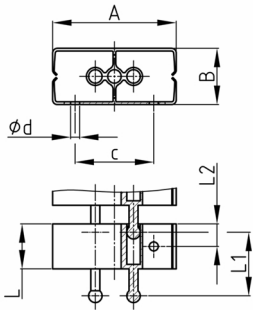

**Produktgruppe** KBKCUBZ1

Kettenglied mit Befestigungsloch zur Fixierung der Kabelkette KBKCUB

**Standardfarben**

- schwarz
- weiß
- natur - transluzent
- silber

**Material**

- Polypropylen (PP)

Bestellnummer	A	B	c	d	L	L1	L2
	mm	mm	mm	mm	mm	mm	mm
KBKCUBZ1 / Fix- Element	55	25	30	4	20	30	10