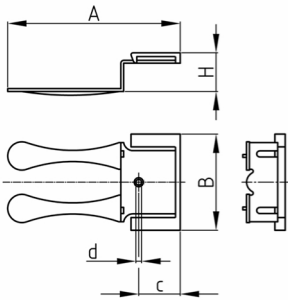

### Produktgruppe KBKZ10

Anschlußelemente für die Anbindung von Kabelketten an handelsübliche Bodenauslässe ("L" für KBKCUB, -CMX und -PRO / "S" für KBKCL und -FLII)

#### Material

- Polypropylen (PP)

Bestellnummer	A	B	c	d	H
	mm	mm	mm	mm	mm
KBKZ10 Clip-S Floor (CL+FLII)	86	47	16	3	21
KBKZ10 Clip-L Floor (PRO+CUB+CMX)	91,5	51	22	3	20,5