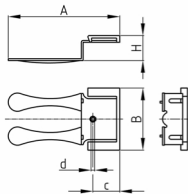

### Produktgruppe KBKZ10

Anschlußelemente für die Anbindung von Kabelketten an handelsübliche Bodenauslässe ("L" für KBKCUB, -CMX und -PRO / "S" für KBKCL und -FLII)

#### Material

- Polypropylen (PP)

Bestellnummer	A	B	c	d	H
	mm	mm	mm	mm	mm
KBKZ10 Clip-S Floor (CL+FLII)	86	47	16	3	21
KBKZ10 Clip-L Floor (PRO+CUB+CMX)	91,5	51	22	3	20,5