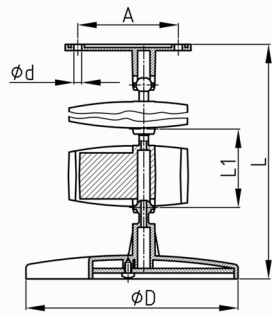

## Produktgruppe KBKO

Ovales Kabelketten-Set zur Kabelzuführung zu Schreib- oder Arbeitstischen (KBKO = Kabelketten-Set, KBKOE = Einzelelement)

### Material

- Polypropylen (PP)

- Kompletterverpackung im Einzelkarton (montierte Kettenglieder mit schwerem, blechverstärkten Fuß und Kopfstück mit angespritzten Kabelklemmen und Befestigungsschraubensatz)

Bestellnummer	A	d	D	L	L1	Element(e)	Für bis zu X Kabel
	mm	mm	mm	mm	mm	Stück	Stück
KBKO 720 - 820 mm/ 15 / 8	64	4,5	141	720-820	50	15	8
KBKO 1170 - 1270 mm/ 24 / 8	64	4,5	141	1170-1270	50	24	8
KBKOE 50 mm	4,5				50	1	