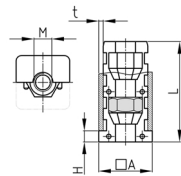

Produktgruppe EBQMV

Zusammengesetzte Expanderbuchsen mit Bund für Quadratrohre mit einer Sechskantmutter (vorne)

Standardfarben

- schwarz

Material

- Grundkörper: Polyamid (PA)
- Mutter: Stahl verzinkt

Produktinformationen

- Diese zweiteiligen Expanderbuchsen mit Bund haben konische Kammern für Sechskantmuttern oder -schrauben. Beim Anziehen des Gewindes wird die Außenwand des Einsatzes an die Innenwand des Rohres gepresst (Dübeleffekt). Dieser Effekt erfordert ein vollständiges Anziehen des Gewindes.
- Die Buchsen sind gemäß den Angaben in der Tabelle für genau definierte Wandstärken bestimmt.
- Die Belastbarkeitsangaben beziehen sich auf die Verwendung im Stahlrohr.
- Auftragsbezogene Fertigung bei einzelnen Artikelgrößen! Mindestmenge bitte anfragen.
- OL = ohne Lamellen
- LG = Sonderausführung mit 3 Mutterkammern
- Für britische oder US Rohrdicke Systeme nutzen Sie die Website zur Umrechnung für "Gauge" zu Millimeter: www.umrechnung-zoll-cm.de/zoll-mm/
- Verwendung als Gewindestopfen in Kombination mit Stellschrauben und Justierfüßen (siehe Katalog "Höhenverstellelemente")
- Rohrverlängerungen (1 Expander mit Mutter und 1 Expander mit Schraube)
- Rollenbefestigung

Bestellnummer	A	H	L	M	t	F max.
	mm	mm	mm		mm	kg
EBQMV 20x20x1,5 M 6	20	0,5	42	M6	1,5	150
EBQMV 20x20x1,5 / M8	20	5	42	M8	1,5	300
EBQMV 20x20x1,5 / M8 OL	20	5	42	M8	1,5	300
EBQMV 22x22x1,5 / M8	22	5	40	M8	1,5	300
EBQMV 25x25x1,5 / M8	25	5	41	M8	1,5	300
EBQMV 25x25x1,5 / M10	25	5	42	M10	1,5	300
EBQMV 25x25x1,5 / M12	25	5	37	M12	1,5	300
EBQMV 30x30x1,5 / M8	30	5	42	M8	1,5	300
EBQMV 30x30x1,5 / M10	30	5	42	M10	1,5	300
EBQMV 30x30x2 / M8	30	5	42	M8	2	300
EBQMV 30x30x2 / M10	30	5	42	M10	2	300
EBQMV 31,75x31,75x1,2-1,6 / M10	31,75	5	37	M10	1,2-1,6	300