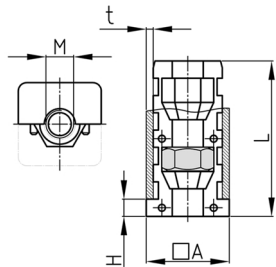

Produktgruppe EBQMV

Zusammengesetzte Expanderbuchsen mit Bund für Quadratrohre mit einer Sechskantmutter (vorne)

Standardfarben

- schwarz

Material

- Grundkörper: Polyamid (PA)
- Mutter: Stahl verzinkt

Produktinformationen

- Diese zweiteiligen Expanderbuchsen mit Bund haben konische Kammern für Sechskantmuttern oder -schrauben. Beim Anziehen des Gewindes wird die Außenwand des Einsatzes an die Innenwand des Rohres gepresst (Dübeleffekt). Dieser Effekt erfordert ein vollständiges Anziehen des Gewindes.
- Die Buchsen sind gemäß den Angaben in der Tabelle für genau definierte Wandstärken bestimmt.
- Die Belastbarkeitsangaben beziehen sich auf die Verwendung im Stahlrohr.
- Auftragsbezogene Fertigung bei einzelnen Artikelgrößen! Mindestmenge bitte anfragen.
- OL = ohne Lamellen
- LG = Sonderausführung mit 3 Mutterkammern
- Für britische oder US Rohrdicke Systeme nutzen Sie die Website zur Umrechnung für "Gauge" zu Millimeter: www.umrechnung-zoll-cm.de/zoll-mm/
- Verwendung als Gewindestopfen in Kombination mit Stellschrauben und Justierfüßen (siehe Katalog "Höhenverstellelemente")
- Rohrverlängerungen (1 Expander mit Mutter und 1 Expander mit Schraube)
- Rollenbefestigung

Bestellnummer	A	H	L	M	t	F max.
	mm	mm	mm		mm	kg
EBQMV 20x20x1,5 M 6	20	0,5	42	M6	1,5	150
EBQMV 20x20x1,5 / M8	20	5	42	M8	1,5	300
EBQMV 20x20x1,5 / M8 OL	20	5	42	M8	1,5	300
EBQMV 22x22x1,5 / M8	22	5	40	M8	1,5	300
EBQMV 25x25x1,5 / M8	25	5	41	M8	1,5	300
EBQMV 25x25x1,5 / M10	25	5	42	M10	1,5	300
EBQMV 25x25x1,5 / M12	25	5	37	M12	1,5	300
EBQMV 30x30x1,5 / M8	30	5	42	M8	1,5	300
EBQMV 30x30x1,5 / M10	30	5	42	M10	1,5	300
EBQMV 30x30x2 / M8	30	5	42	M8	2	300
EBQMV 30x30x2 / M10	30	5	42	M10	2	300
EBQMV 31,75x31,75x1,2-1,6 / M10	31,75	5	37	M10	1,2-1,6	300