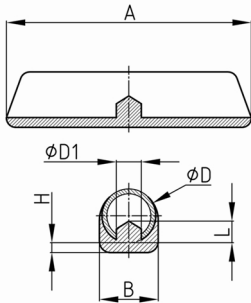

Produktgruppe KSGSL

Klemmschalengleiter für Rundrohre

Standardfarben

- schwarz
- natur

Material

- Polypropylen (PP)

- Bitte beachten Sie unseren "Ratgeber Möbelgleiter".

Produktvarianten auf Anfrage

- Sonderfarben
- Weitere Größen

| Bestellnummer | A | B | D | D1 | H | L |
|---------------------|----|----|-------|-----|----|-----|
| | mm | mm | mm | mm | mm | mm |
| KSGSL 50x13 / 10-11 | 50 | 13 | 10-11 | 3,8 | 3 | 2,5 |
| KSGSL 50x13 / 12-13 | 50 | 14 | 12-13 | 4,5 | 3 | 2,5 |
| KSGSL 50x13 / 13-14 | 50 | 16 | 13-14 | 4,5 | 3 | 2,5 |
| KSGSL 50x13 / 15-16 | 50 | 18 | 15-16 | 4,5 | 3 | 2,5 |