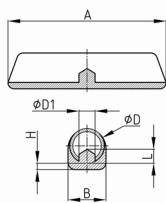

Produktgruppe KSGSL

Klemmschalengleiter für Rundrohre

Standardfarben

- schwarz
- natur

Material

- Polypropylen (PP)

- Bitte beachten Sie unseren "Ratgeber Möbelgleiter".

Produktvarianten auf Anfrage

- Sonderfarben
- Weitere Größen

| Bestellnummer | A | B | D | D1 | H | L |
|---------------------|----|----|-------|-----|----|-----|
| | mm | mm | mm | mm | mm | mm |
| KSGSL 50x13 / 10-11 | 50 | 13 | 10-11 | 3,8 | 3 | 2,5 |
| KSGSL 50x13 / 12-13 | 50 | 14 | 12-13 | 4,5 | 3 | 2,5 |
| KSGSL 50x13 / 13-14 | 50 | 16 | 13-14 | 4,5 | 3 | 2,5 |
| KSGSL 50x13 / 15-16 | 50 | 18 | 15-16 | 4,5 | 3 | 2,5 |