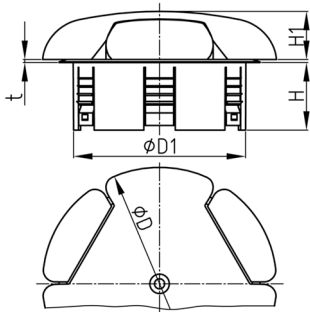

Produktgruppe KBKZ35

Bodenauslass zum senkrechten Anschluss von drei der Kabelführungssysteme KBKCUB, KBKPRO, KBKCL oder KBKFLII

Standardfarben

- schwarz
- silber
- weiß

Material

- Polypropylen (PP)

Bestellnummer	D	D1	H	H1	t
	mm	mm	mm	mm	mm
KBKZ35 Outlet-Switch	140	110	43	30	3