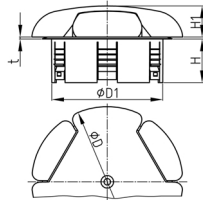

Produktgruppe KBKZ35

Bodenauslass zum senkrechten Anschluss von drei der Kabelführungssysteme KBKCUB, KBKPRO, KBKCL oder KBKFLII

Standardfarben

- schwarz
- silber
- weiß

Material

- Polypropylen (PP)

Bestellnummer	D	D1	H	H1	t
	mm	mm	mm	mm	mm
KBKZ35 Outlet-Switch	140	110	43	30	3